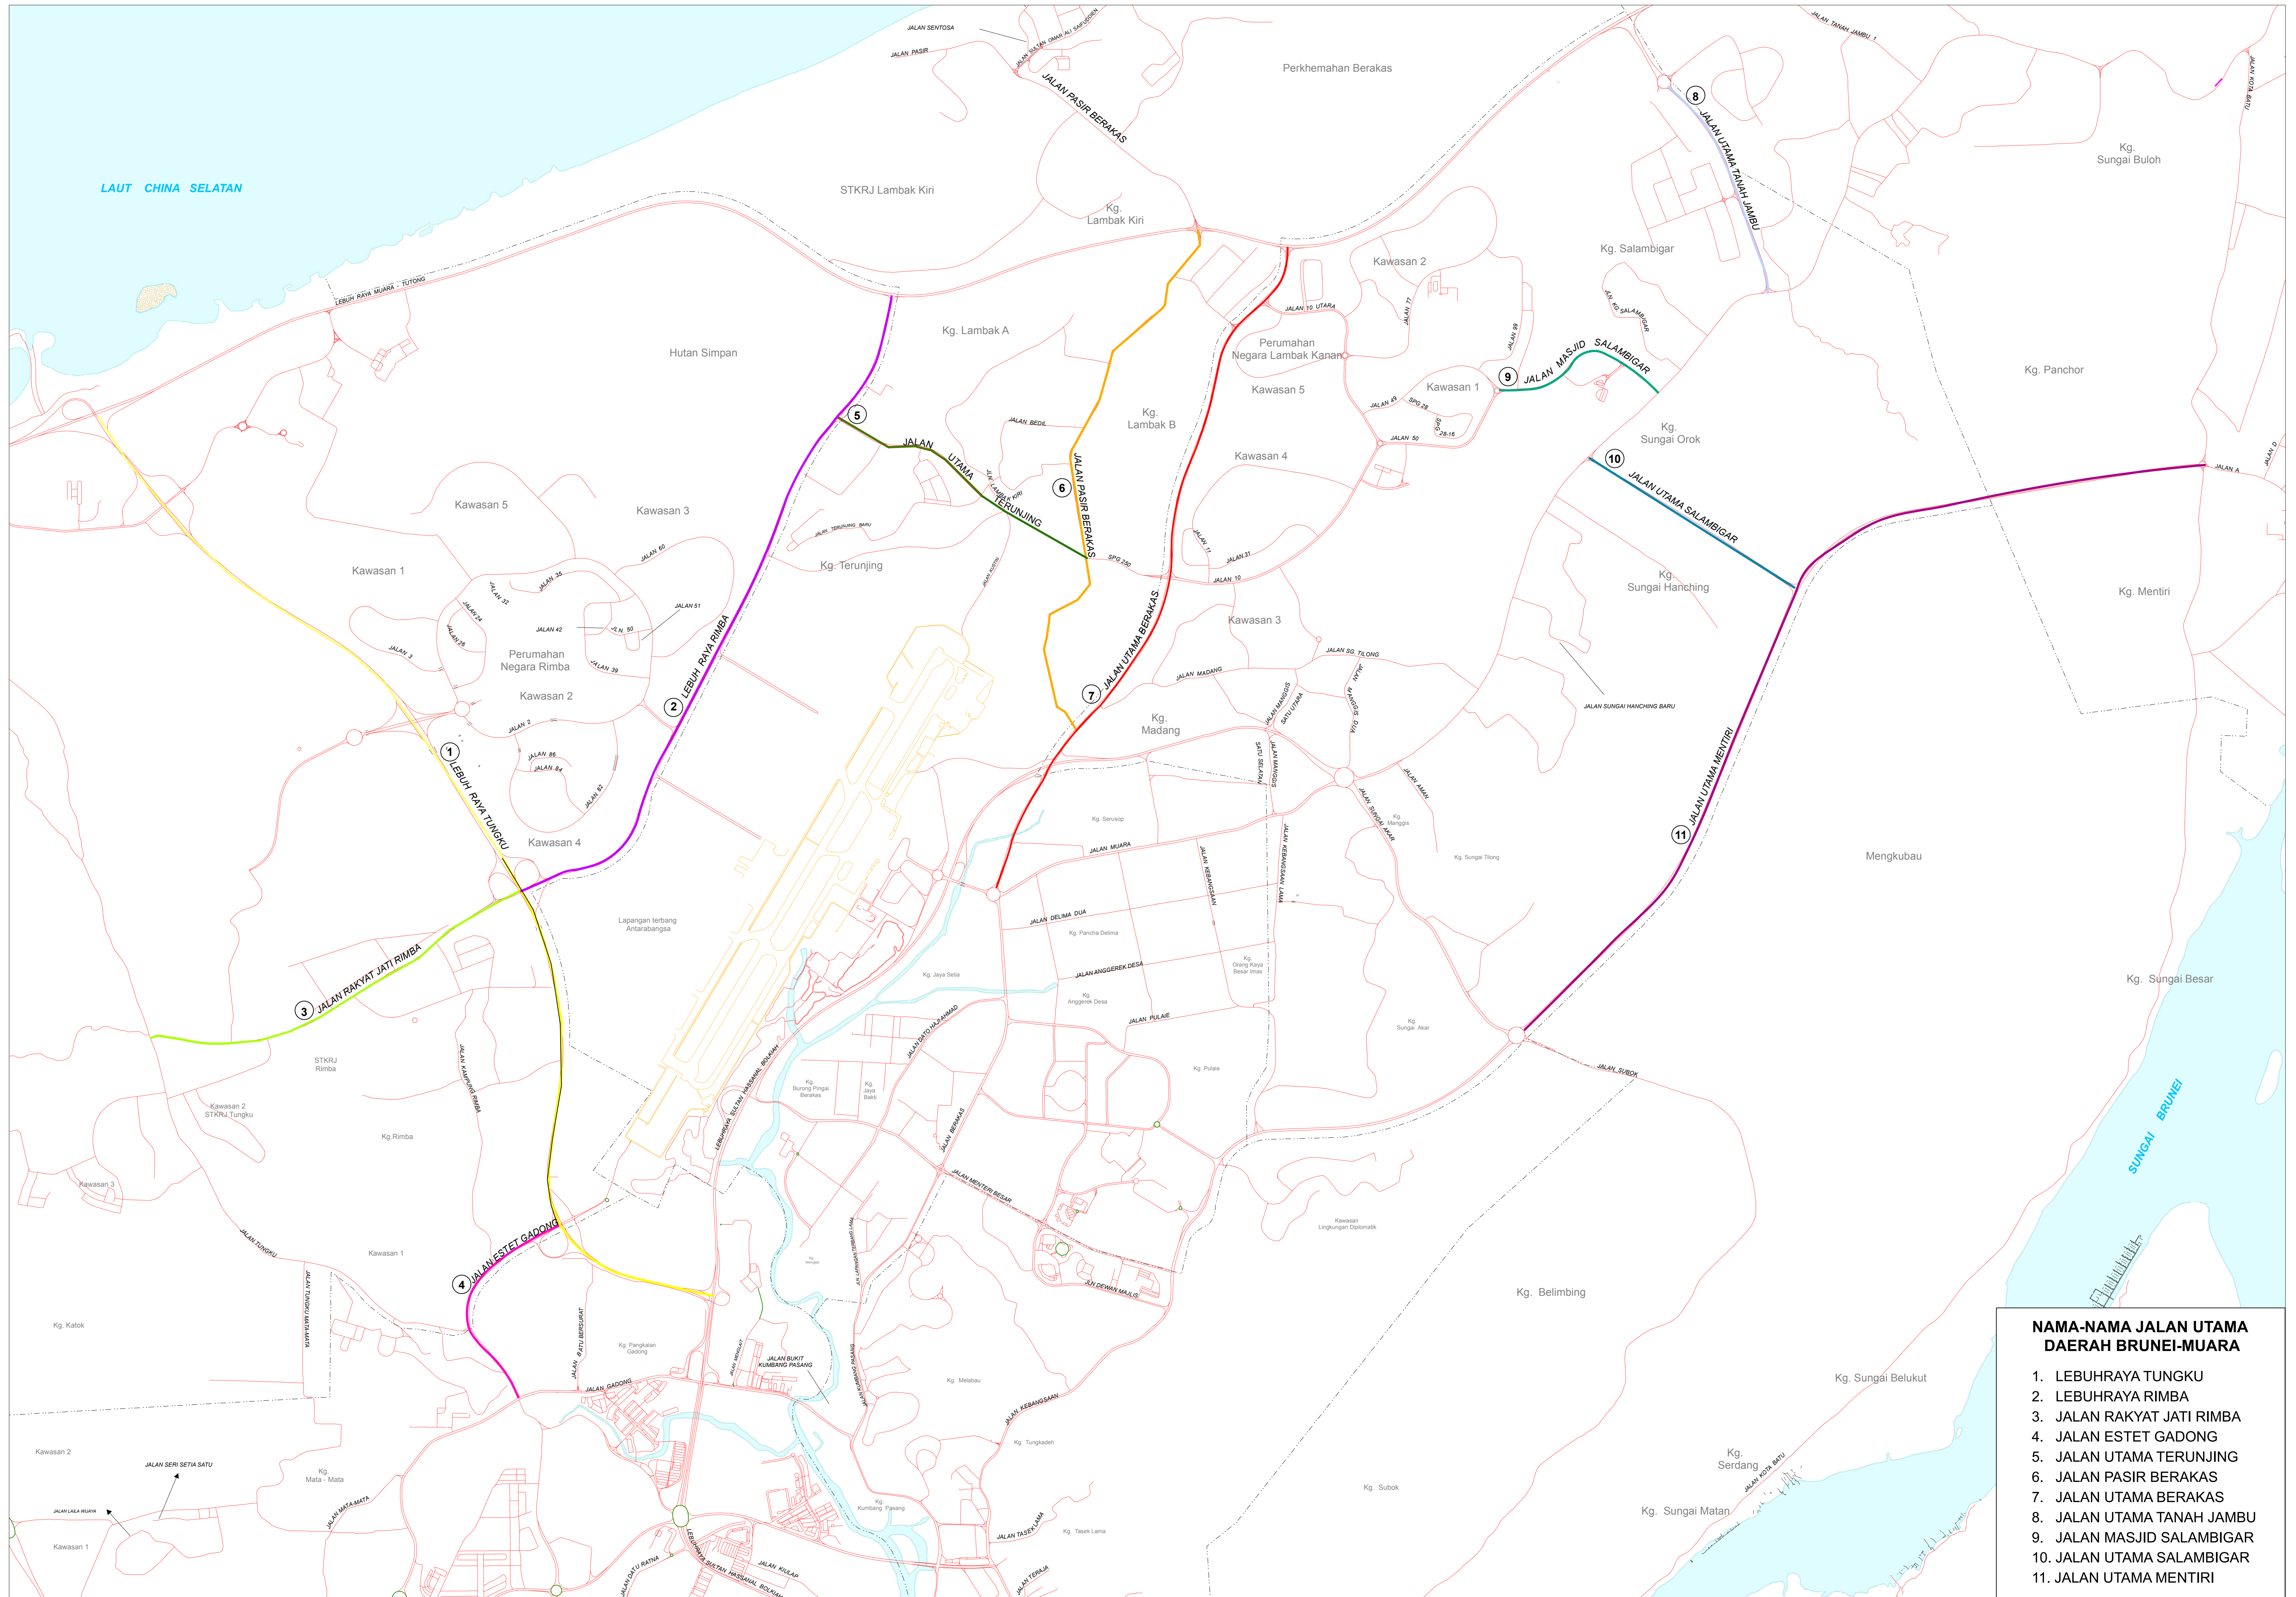

# NAMA - NAMA JALAN UTAMA DAERAH BRUNEI-MUARA

- NAMA-NAMA JALAN UTAMA DAERAH BRUNEI-MUARA**
1. LEBUHRAYA TUNGU
  2. LEBUHRAYA RIMBA
  3. JALAN RAKYAT JATI RIMBA
  4. JALAN ESTET GADONG
  5. JALAN UTAMA TERUNJING
  6. JALAN PASIR BERAKAS
  7. JALAN UTAMA BERAKAS
  8. JALAN UTAMA TANAH JAMBU
  9. JALAN MASJID SALAMBIGAR
  10. JALAN UTAMA SALAMBIGAR
  11. JALAN UTAMA MENTIRI